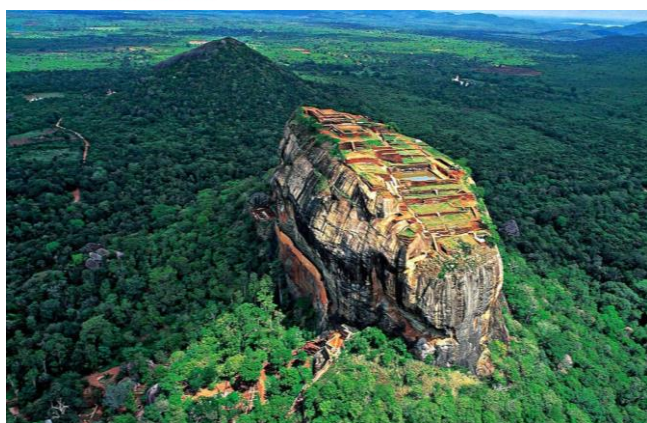

## TOUR CLASSICO CON YALA NATIONAL PARK

Voli intercontinentali a tariffa speciale

7 notti di tour in strutture 4\*

Trattamento di Pensione Completa

Visite ed ingressi + tutti i trasferimenti inclusi